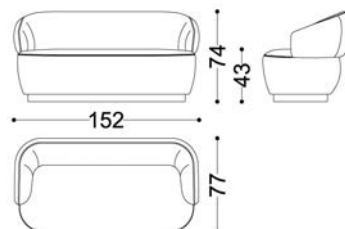

# Sophie

Poltrone e Divani / Armchairs and Sofas

Design: Studio Castello Lagravinese  
Struttura: Legno di faggio  
Imbottitura seduta: Gomma a quote differenziate.  
Imbottitura schienale: Gomma  
Rivestimento: Non sfoderabile.

*Design: Studio Castello Lagravinese*  
*Structure: Beech wood*  
*Seat Padding: Various measurements of polyurethane foam.*  
*Back Padding: Polyurethane foam.*  
*Cover: Non-Removable.*

Art. 40321

Art. 40322